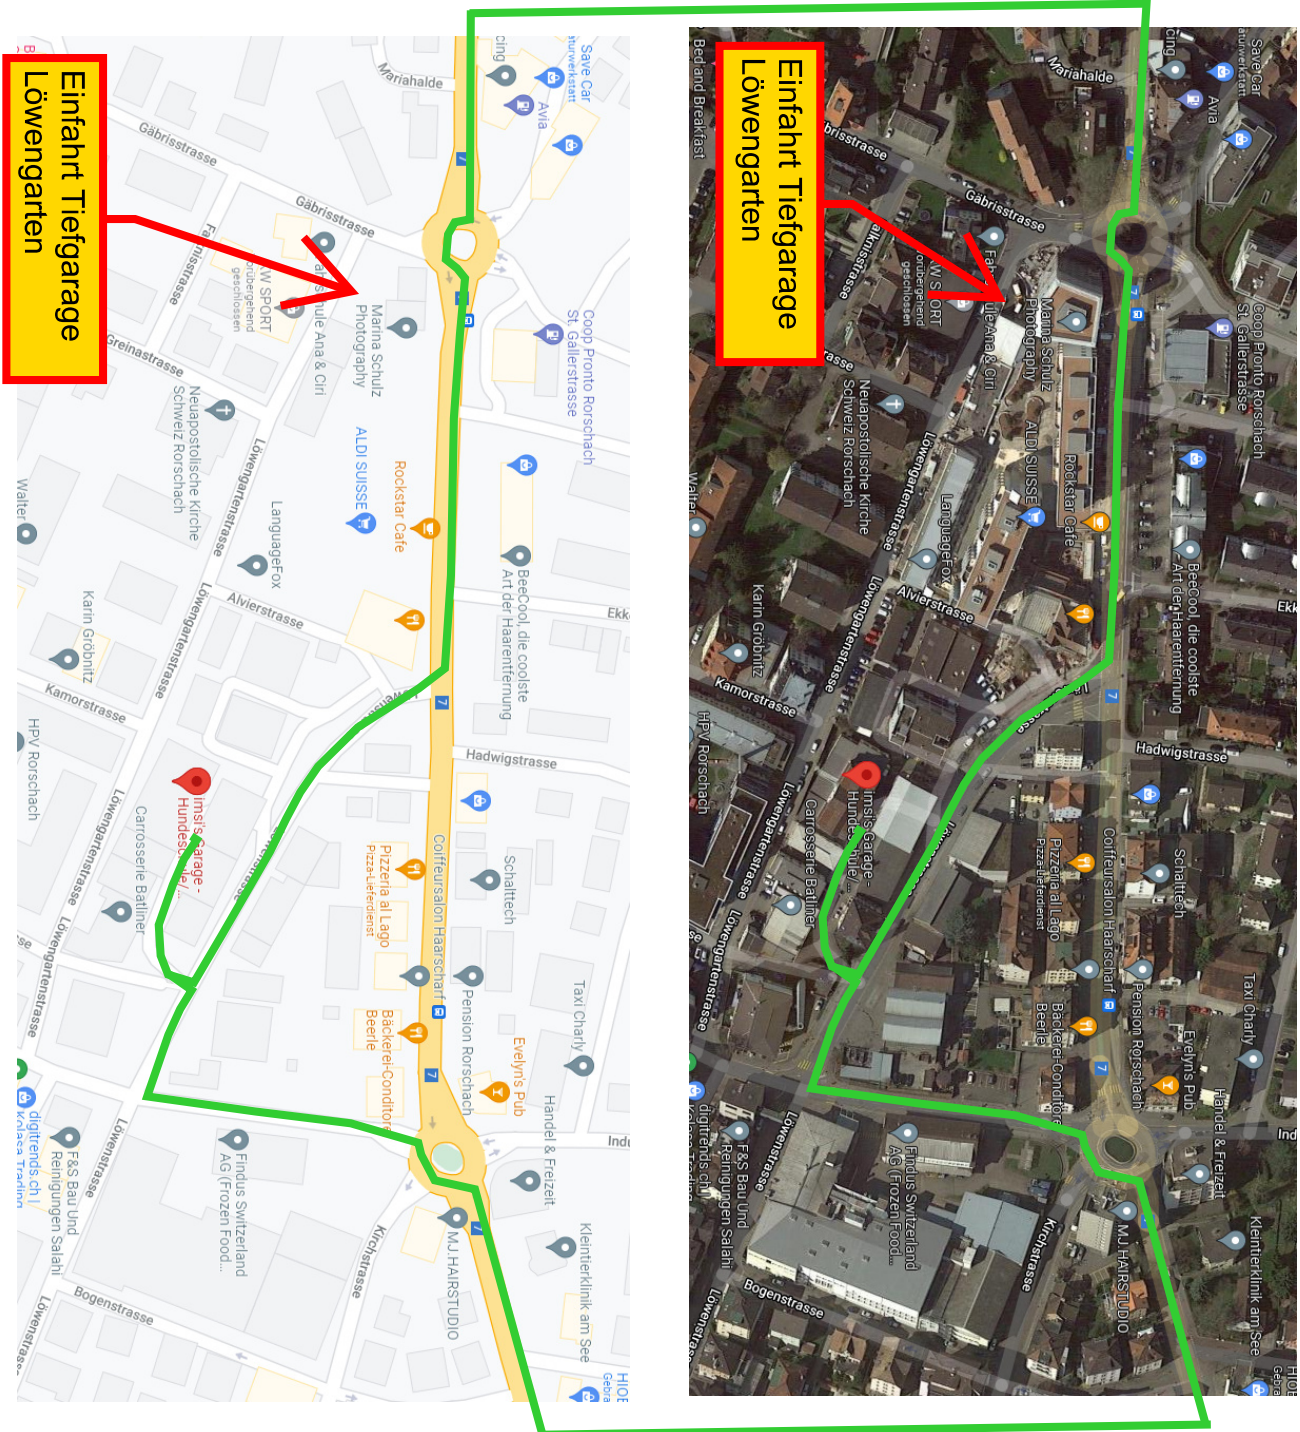

#hundeschule #mantrailing #pestitting #photography

# Weg zum Eingang imsi's Garage Löwengartenstrasse 10; 9400 Rorschach

## Anfahrt von St.Gallen / Goldach ↓

## Anfahrt von Staad / Rorschach ↑

 follow us on Instagram #imsisgarage

 like us on Facebook @imsisgarage.ch